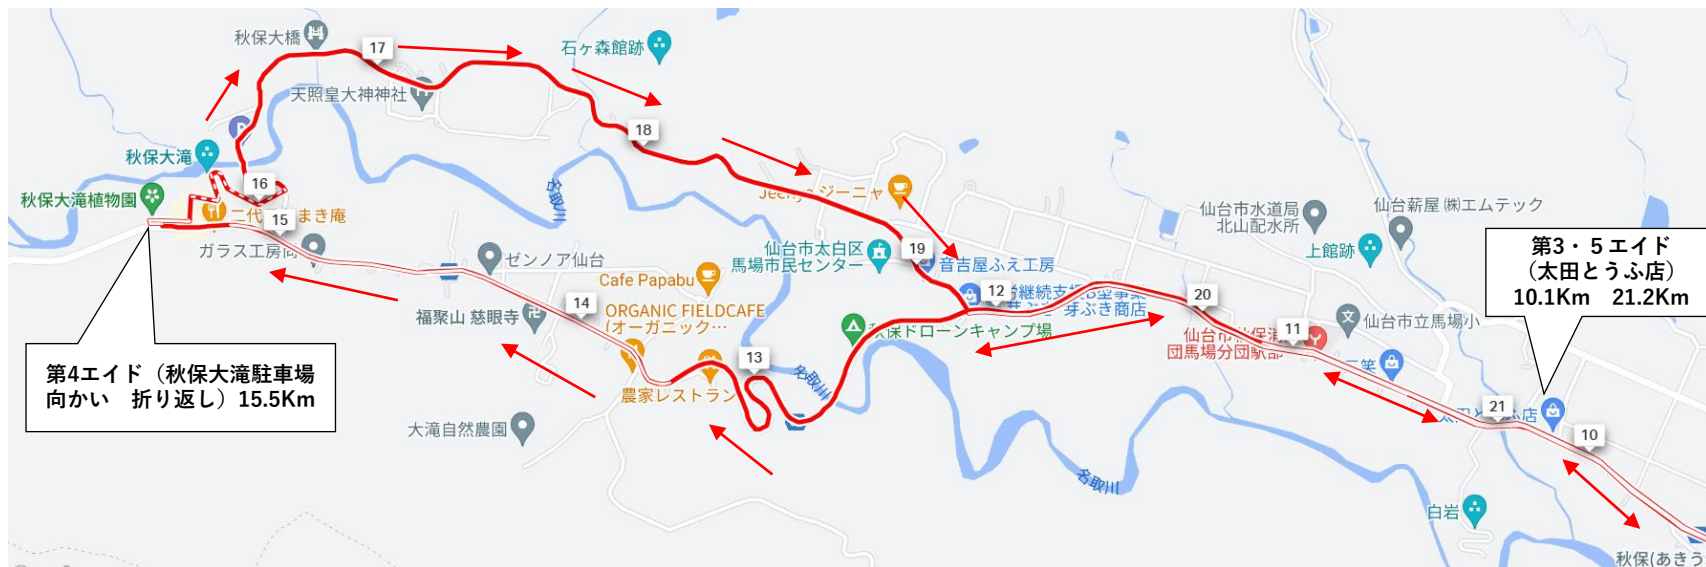

## ■秋保温泉緑水亭－秋保大滝－秋保温泉緑水亭コース 31Km

## ■秋保温泉緑水亭—秋保大滝—秋保温泉緑水亭コース 31Km

- 【0Km】 秋保温泉 緑水亭 前を8:00 スタート
- 【1Km】 秋保・里センター
- 【1.6Km】 ローソン 仙台秋保店
- 【5.0Km】 (羽山橋駐車場) 羽山公衆トイレ
- 【5.4Km】 第2エイド (理化商会東北営業所)

- 【25.8Km】 第6エイド (理化商会東北営業所)
- 【26.3Km】 (羽山橋駐車場) 羽山公衆トイレ
- 【29.7Km】 ローソン 仙台秋保店
- 【30.3Km】 秋保・里センター
- 【31.5Km】 ゴール (秋保温泉 緑水亭) 14:00まで

## ■秋保温泉緑水亭—秋保大滝—秋保温泉緑水亭コース 31Km

第4エイド (秋保大滝駐車場  
向かい 折り返し) 15.5Km

第3・5エイド  
(太田とうふ店)  
10.1Km 21.2Km

【8.2Km】 仙台市秋保市民センター  
【9.4Km】 勝負の神 秋保神社参拝者トイレ

【21.9Km】 勝負の神 秋保神社参拝者トイレ  
【23.2Km】 仙台市秋保市民センター

【10.1Km】 第3エイド (太田とうふ店)

【15.5Km】 第4エイド (秋保大滝駐車場向かい 折り返し) 大滝公衆トイレ

【21.2Km】 第5エイド (太田とうふ店)