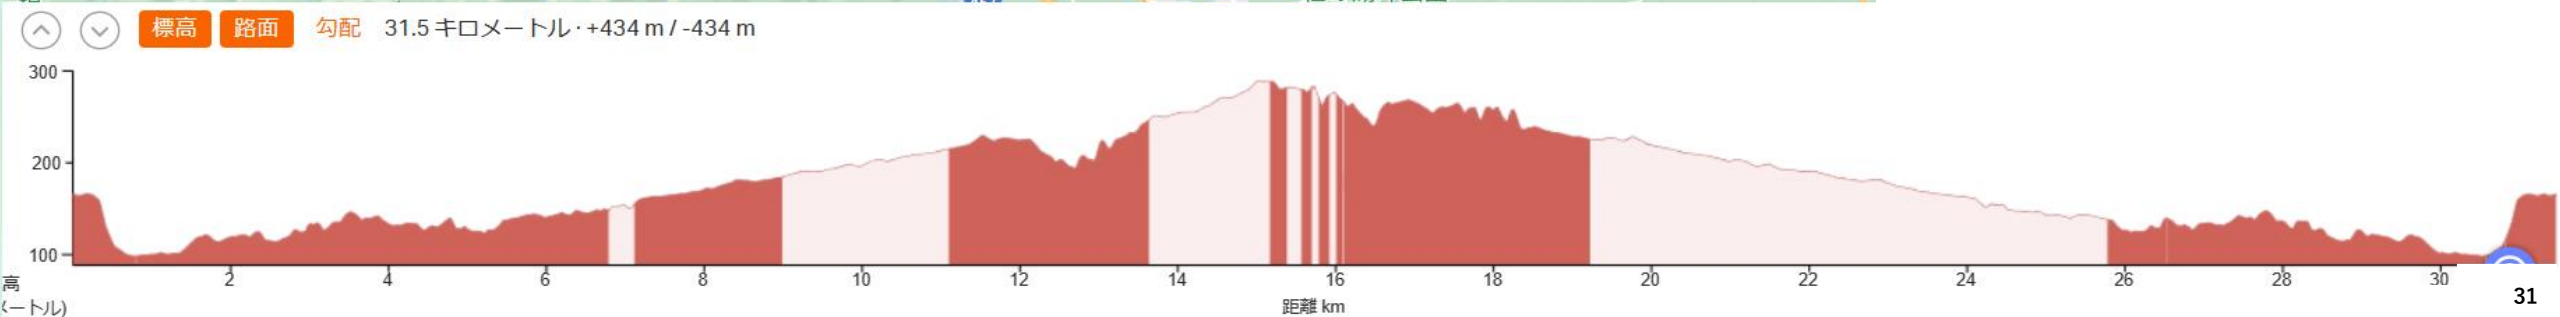

# 第4回 みやぎ湯めぐりウルトラマラニック 秋保大滝コース

## ■秋保温泉緑水亭－秋保大滝－秋保温泉緑水亭コース 31Km

## ■秋保温泉緑水亭—秋保大滝—秋保温泉緑水亭コース 31Km

- 【0Km】 秋保温泉 緑水亭 前を8:00 スタート
- 【1Km】 秋保・里センター
- 【1.6Km】 ローソン 仙台秋保店
- 【5.0Km】 (羽山橋駐車場) 羽山公衆トイレ
- 【5.4Km】 第2エイド (理化商会東北営業所)

- 【25.8Km】 第6エイド (理化商会東北営業所)
- 【26.3Km】 (羽山橋駐車場) 羽山公衆トイレ
- 【29.7Km】 ローソン 仙台秋保店
- 【30.3Km】 秋保・里センター
- 【31.5Km】 ゴール (秋保温泉 緑水亭) 14:00まで

## ■秋保温泉緑水亭—秋保大滝—秋保温泉緑水亭コース 31Km

第4エイド (秋保大滝駐車場  
向かい 折り返し) 15.5Km

第3・5エイド  
(太田とうふ店)  
10.1Km 21.2Km

【8.2Km】 仙台市秋保市民センター  
【9.4Km】 勝負の神 秋保神社参拝者トイレ

【21.9Km】 勝負の神 秋保神社参拝者トイレ  
【23.2Km】 仙台市秋保市民センター

【10.1Km】 第3エイド (太田とうふ店)