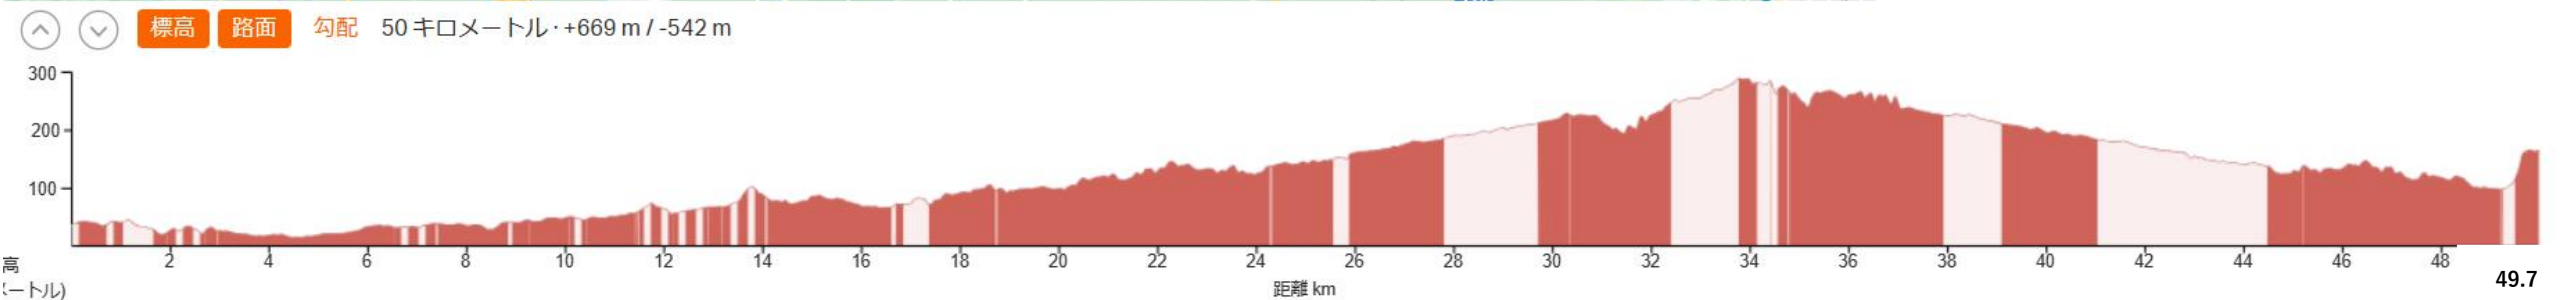

第4回 みやぎ湯めぐりウルトラマラニック 秋保大滝コース

■仙台駅東口71番バスのりばー秋保温泉ー秋保大滝ー秋保温泉緑水亭コース 50Km

■仙台駅東口71番バスのりば—秋保温泉—秋保大滝—秋保温泉緑水亭コース 50Km

【0Km】スタート (JR仙台駅東口 バスのりば71番 前を6:30 スタート)

JR仙台駅東口高速バス案内所 トイレ 6:00~

- 【0.3Km】 デイリーヤマザキ 仙台榴岡店
- 【0.5Km】 ミニストップ 仙台新寺1丁目店
- 【0.8Km】 ファミリーマート 仙台アパホテル店
- 【0.9Km】 ローソン ツルハドラッグ仙台五橋店
- 【3.8Km】 鹿野公園 トイレ
- 【7.6Km】 イオンスーパー 鉤取店 8:00~
- 【10.2Km】 ミニストップ 仙台南インター店
- 【12.3Km】 ローソン 仙台茂庭店
- 【12.7Km】 セブン-イレブン 茂庭生出店
- 【12.8Km】 ファミリーマート 茂庭店
- 【13.4Km】 第1エイド (山形そばつるや)

■仙台駅東口71番バスのりばー秋保温泉ー秋保大滝ー秋保温泉緑水亭コース 50Km

- 【13.4Km】 第1エイド (山形そばつるや)
- 【17.7Km】 秋保ヴィレッジ アグリエの森 9:00~
- 【19.9Km】 セブン-イレブン 仙台秋保店
- 【23.5Km】 (羽山橋駐車場) 羽山公衆トイレ
- 【24.0Km】 第2エイド (理化商会東北営業所)

- 【44.3Km】 第6エイド (理化商会東北営業所)
- 【44.7Km】 (羽山橋駐車場) 羽山公衆トイレ
- 【48.1Km】 ローソン 仙台秋保店
- 【48.1Km】 秋保・里センター
- 【49.7Km】 ゴール (秋保温泉 緑水亭) 14:00まで

- 【26.7Km】 仙台市秋保市民センター 9:00~
- 【27.9Km】 勝負の神 秋保神社参拝者トイレ
- 【28.6Km】 第3エイド (太田とうふ店)
- 【33.9Km】 第4エイド (秋保大滝駐車場向かい 折り返し)
- 【39.7Km】 第5エイド (太田とうふ店)
- 【40.4Km】 勝負の神 秋保神社参拝者トイレ
- 【41.6Km】 仙台市秋保市民センター 9:00~

■仙台駅東口71番バスのりばー秋保温泉ー秋保大滝ー秋保温泉緑水亭コース 50Km

■ 仙台駅東口71番バスのりばー秋保温泉ー秋保大滝ー秋保温泉緑水亭コース 50Km

第4エイド（秋保大滝駐車場向かい 折り返し）

注意：不動茶屋に降りなくてもいい場合は 緑色の点線矢印が迂回コース